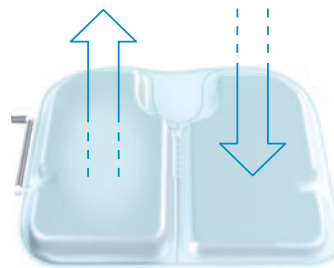

SELLEO® Edg E

Ook met de
KÖHL® air-Seat

Leverbaar binnen 14 dagen

Selleo® 1900 eDge Bureaustoel

Komfort Rugleuning inkl. Köhl Lendesteun KBS
 Komfort-zitting beide in Phoenix YP009 zwart
 Multifunctionele Synchronmechaniek, zonder
 Armleggers, voetenkruis kunstsof zwart

1900 BS Komfort-zit	1900 BAS Air-Seat
399,00	495,00

Prijs

Bestelhoeveelheid

Optioneel

Bestelnr.: Meerprijs

Schuifzit	+STE 18	+ 30,-		
-----------	---------	--------	--	--

Armleggers

5D	+AL 55	+ 130,-		
4D	+AL 54	+ 125,-		
3D	+AL 63	+ 89,-		
2D	+AL 62	+ 72,-		