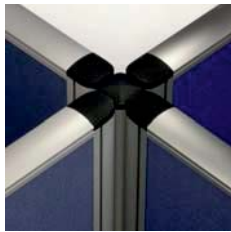

1600\*

\* nicht bei Breite 1400 und 1600

Details

Stellfuß

Standfuß

Stützfuß

Linearverbinder

Verbindungssäule  
3-fach, 3 x 120°