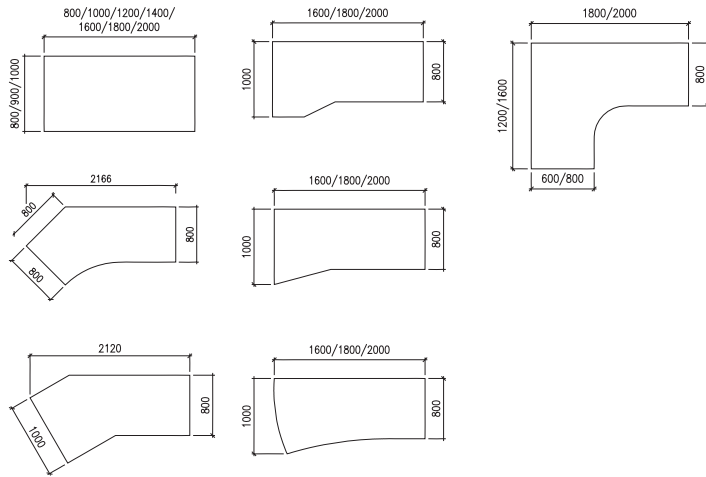

Schreibtische und Freiformtische