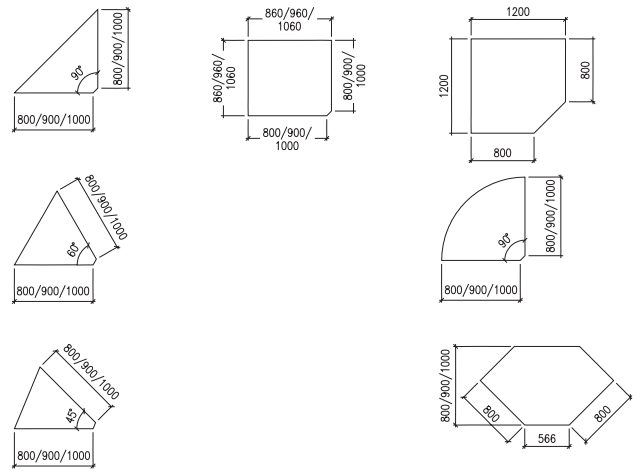

Verbindungselemente