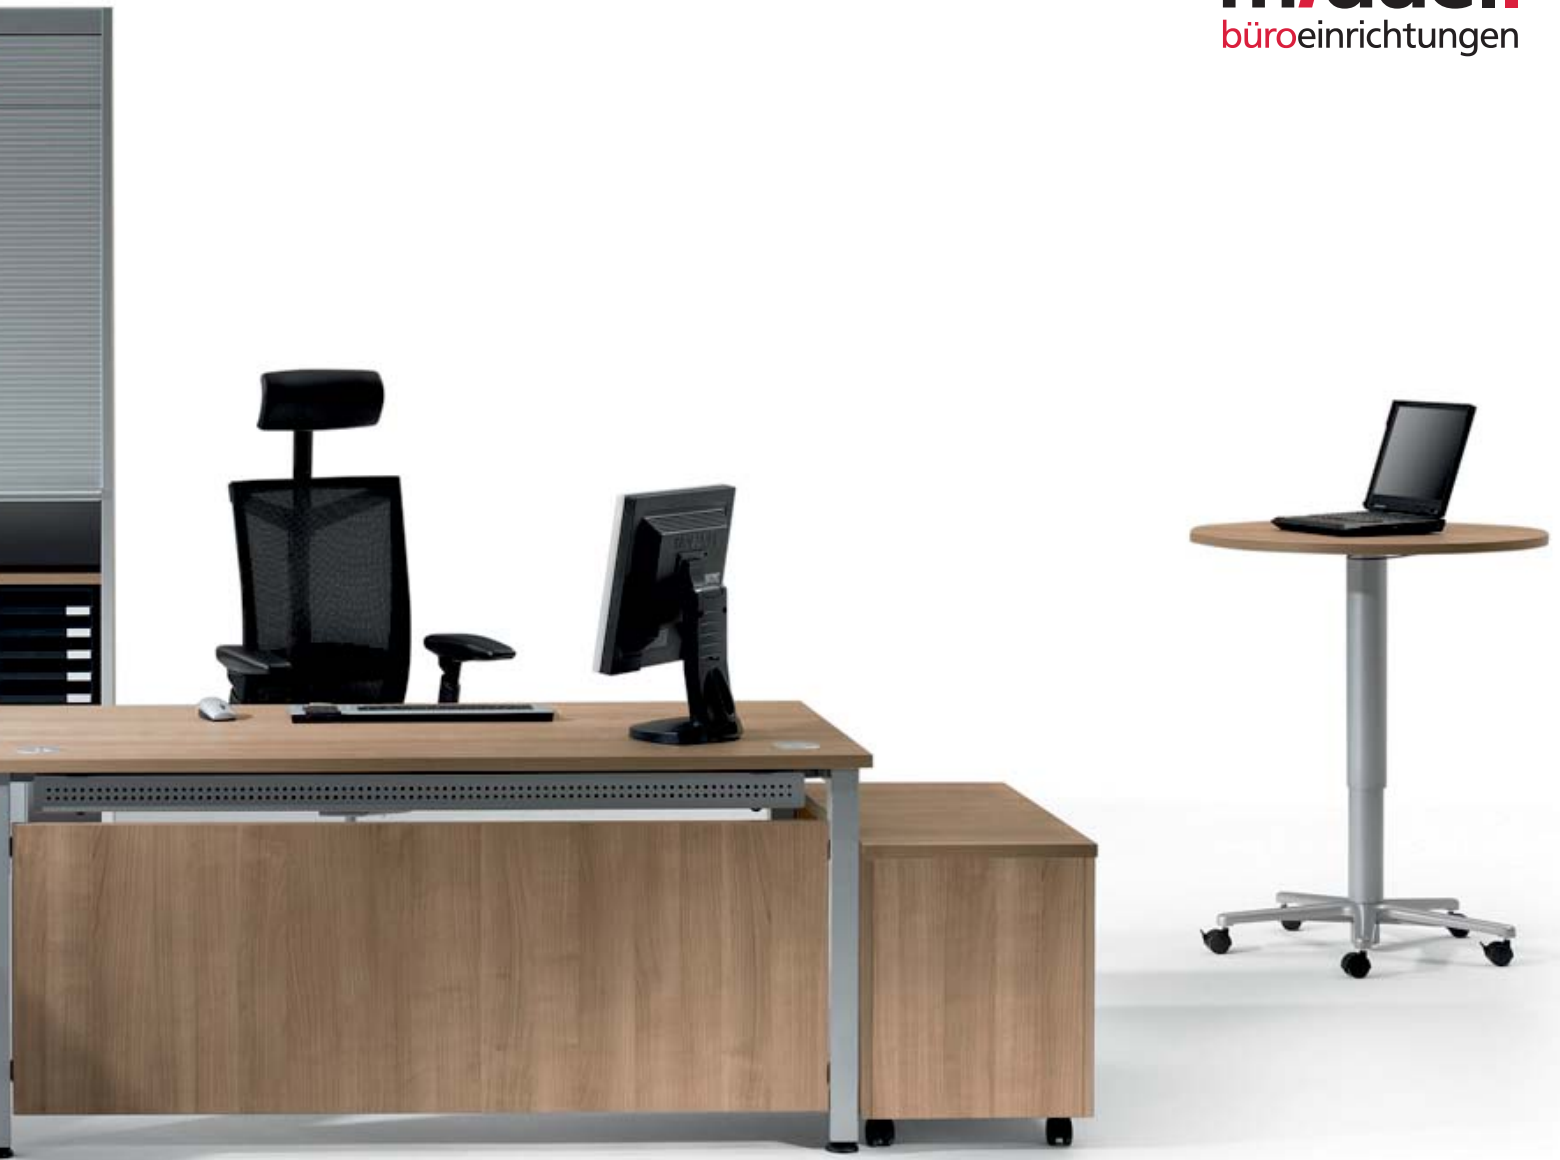

# OS

OS System

**Das QS-System ist ein schlankes, unkompliziertes Schreibtisch-System mit stabilem Vierfuß-Quadratrohr.**

Dieses markante Element prägt den Stil des Tischprogramms und spiegelt den hohen Anspruch an geradlinigem Design wider und hält dennoch die Kosten in einem überschaubaren Rahmen. Der Einzelarbeitsplatz mit Besprechungstisch schafft Freiraum bei der täglichen Arbeit. Der nebenstehende Rollcontainer bietet zusätzliche Ablagemöglichkeit. Der Rundtisch unterstreicht als kleine Steharbeitsplatzlösung die Funktionalität dieses universellen Schreibtisch-Programms. Schreib- und Freiformtische gibt es in vielen Varianten, Größen und Formen. So bietet das QS-System nicht nur höchste Funktionalität, sondern auch jede Menge Gestaltungsspielraum.

**Das QS-System bietet zeitgemäße Bürolösungen, die den Ansprüchen jedes einzelnen Mitarbeiters gerecht werden.**

Die Doppelarbeitsplätze verfügen über ausreichend Platz für konventionelle Schreibtischarbeit sowie allen Tätigkeiten am PC. Der integrierte Besprechungsansatz lädt zum Dialog mit Kollegen oder Besuchern ein. Durch den abklappbaren Kabelkanal zur horizontalen Kabelführung und den Sat-Kabelkanal zur vertikalen Kabelführung ist eine unsichtbare Verkabelung möglich. Mit seinen praktischen Ergänzungen ermöglicht das QS-System unterschiedlichste Kombinationen und kann sich so jeder Raum- und Arbeitssituation anpassen.